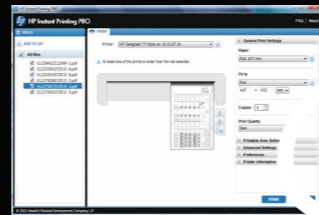

Además, si utilizas AutoCAD, los beneficios incluyen:

- Acceso a HP ePrint & Share directamente desde la aplicación AutoCAD
- Creación instantánea de PDF con un clic, mientras se imprime.

Confía en HP para que cuide de su seguridad.

HP reconoce la importancia de mantener tu propiedad intelectual a salvo y segura. Esta es la razón por la que nos tomamos muy en serio la seguridad y la privacidad de datos y tenemos una serie de tecnologías dedicadas para proteger tus activos.

HP ePrint & Share ofrece:

- Protección de la propiedad intelectual
- Comunicación Web segura
- Seguridad del centro de datos, acceso físico y protección de la integridad de datos
- Certificaciones y acreditaciones de seguridad.

Para empezar a utilizarlo sólo tienes que seguir los siguientes pasos:

1. Descárgate el software de forma gratuita: Entra en www.hp.com/go/eprintandshare para la versión para PC o descárgate la aplicación para tu iPhone o iPad desde la Apple Store.

2. Instala el software para impresión y su plug-in para AutoCAD.

3. Regístrate para obtener una cuenta con 5GB de almacenamiento gratuito en la biblioteca de HP ePrint&Share y comparte tus proyectos a través de la nube.